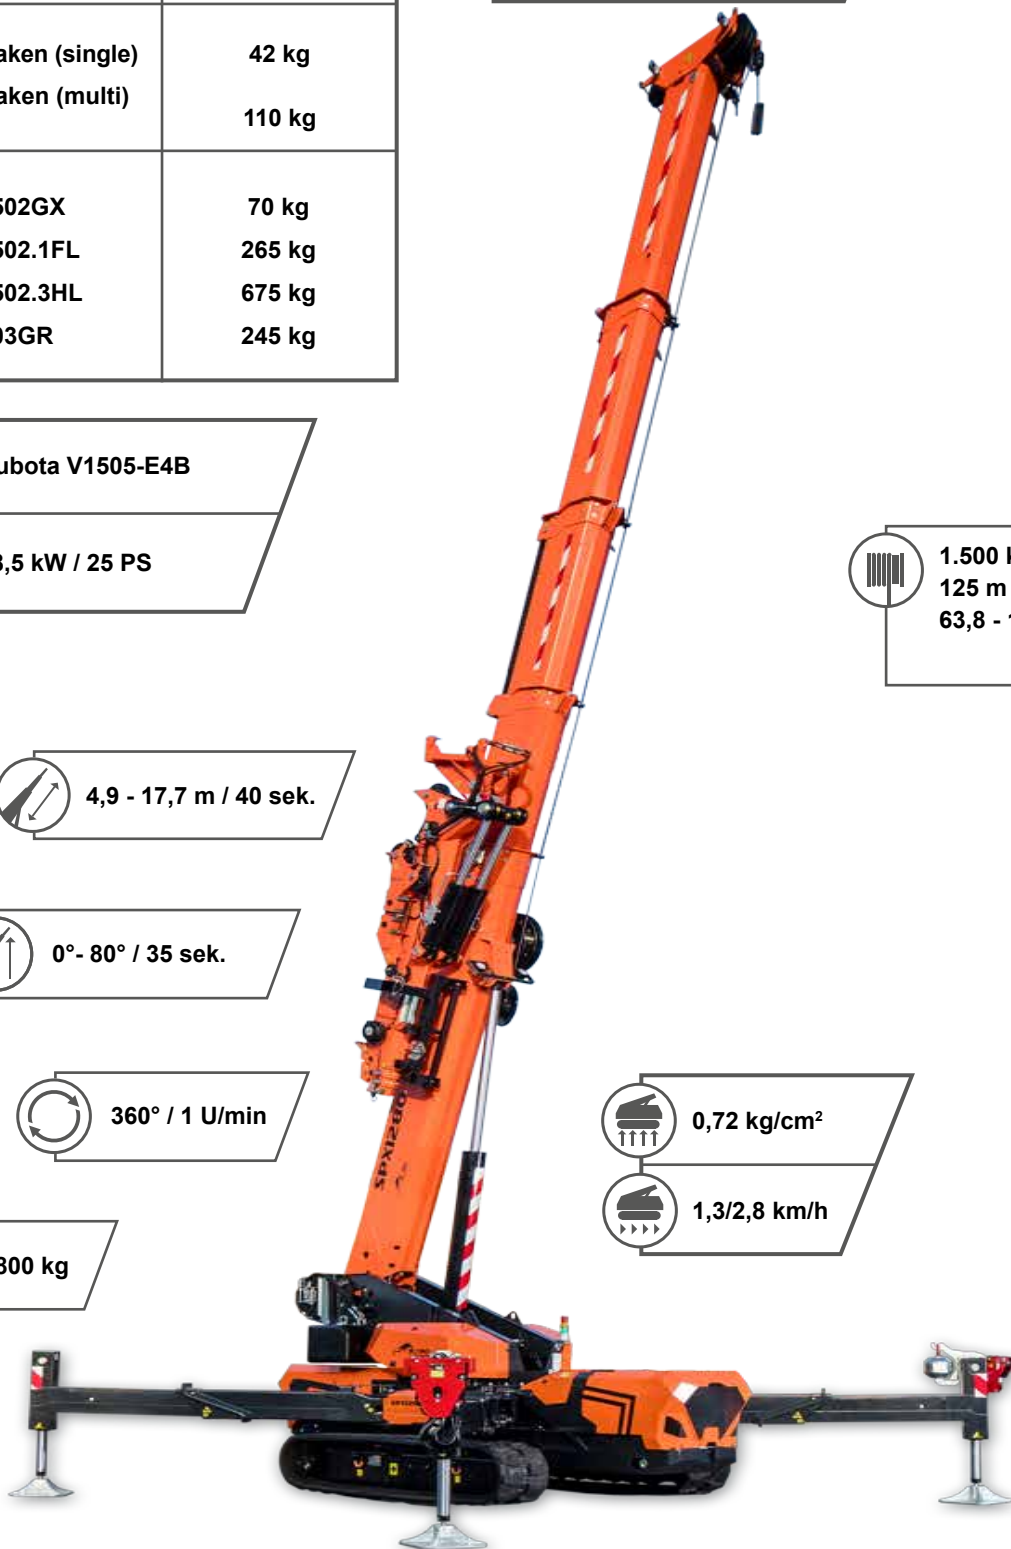

NordKran

Sicheres Heben auf engstem Raum

SPX1280

NordKran GmbH

Lange Wand 20, 27753 Delmenhorst | Telefon: +49 (0)4221 591-0 | Telefax: +49 (0)4221 591-18

info@nordkran.de | www.nordkran.de

	SPX1280	 6.900 kg
	Abnehmbares Gewicht	1.500 kg
	Winter-Kit WUK-04	3 kg
	Haken (single)	42 kg
	Haken (multi)	110 kg
	3502GX	70 kg
	1502.1FL	265 kg
	1502.3HL	675 kg
	303GR	245 kg

	Kubota V1505-E4B
	18,5 kW / 25 PS

	Inklusive Kettenfahrwerk
	5.730 x 1.450 x 2.040 mm
	4.610 x 4.610 mm

	8.000 kg
	20 m
	26.6 m*

	1.500 kg 125 m - Ø 10 mm 63,8 - 115,1 m/min.
---	---

 **4,9 - 17,7 m / 40 sek.**

 **0°- 80° / 35 sek.**

 **360° / 1 U/min**

 **6.800 kg**

 **0,72 kg/cm²**

 **1,3/2,8 km/h**

 **20°**

*Inklusive Jib